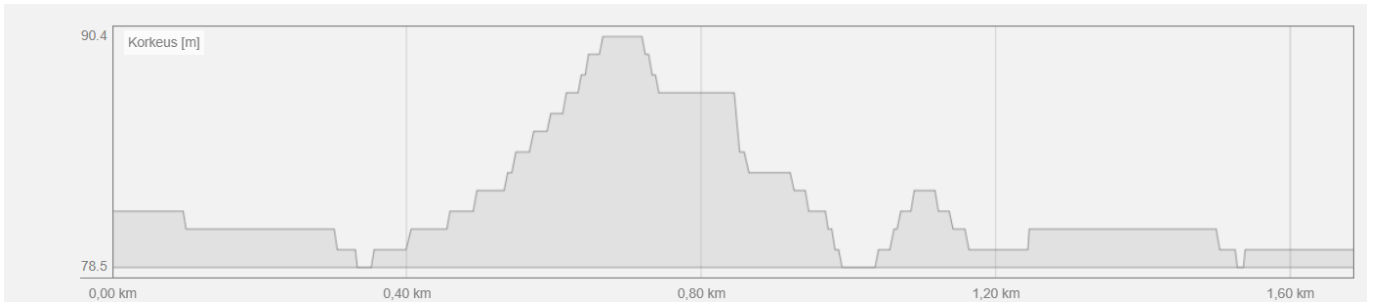

### Hiihdettävät matkat ja reitit henkilökohtaisessa kilpailussa

N 60, 65, 70 3,4 km (2 x 1,7 km)

N 75, 80, 85 1,7 km (1 x 1,7 km)

M 60, 65, 70 5,1 km (3 x 1,7 km)

M 75, 80 3,4 km (2 x 1,7 km)

M 85, 1,7 km (1 x 1,7 km)

M 90, 95 1,2 km (1 x 1,2 km)

Sprinttaviestissä hiihdetään 1,2 km reittiä

## Rataprofiili 1,7 km

## Rataprofiili 1,2 km