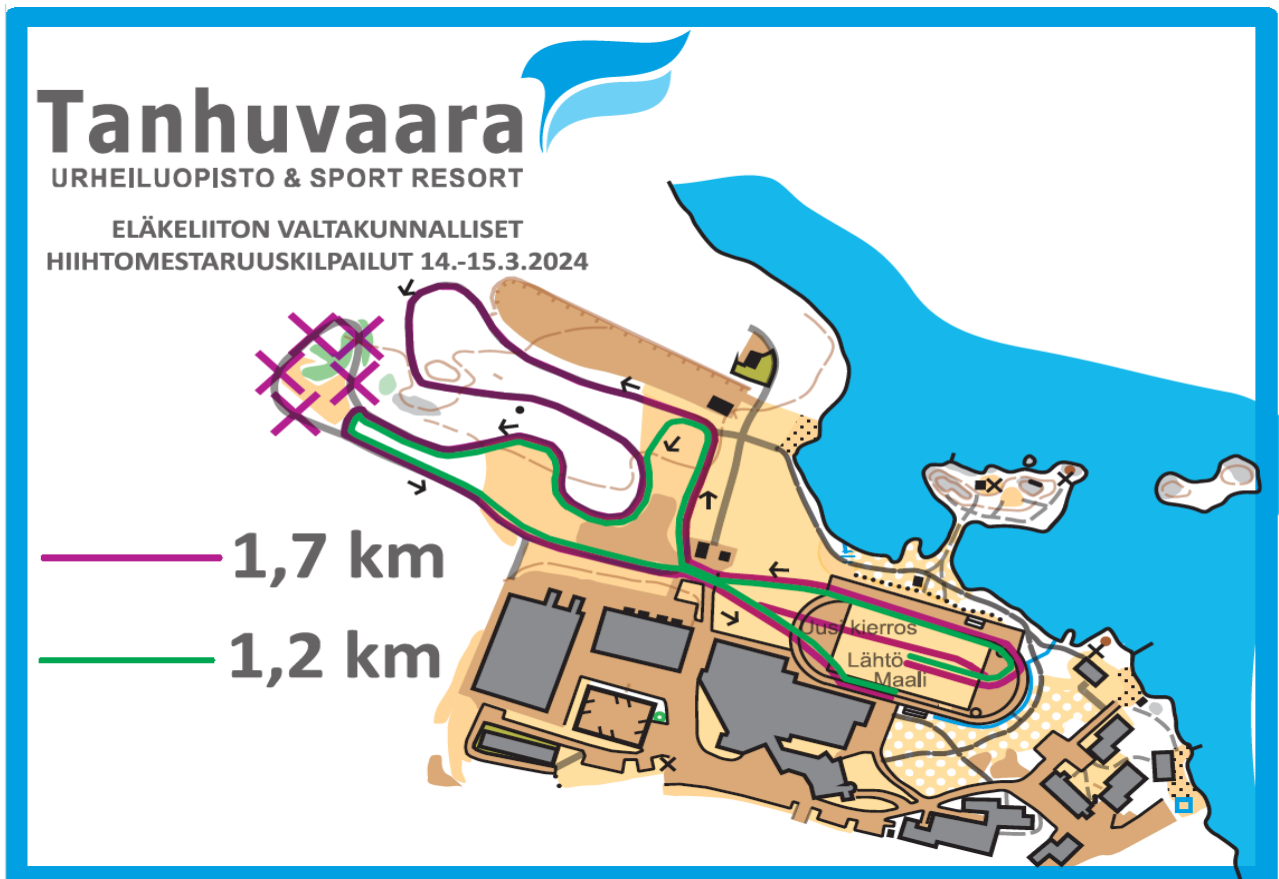

## ELÄKELIITON VALTAKUNNALLISET HIIHTOMESTARUUSKILPAILUT 14.-15.3.2024

Kilpailuissa käytetään 1,7 km:n ja 1,2 km:n pituisia reittejä. Latuprofiili on loivapiirteinen.

## Rataprofiili 1,7 km

## Rataprofiili 1,2 km